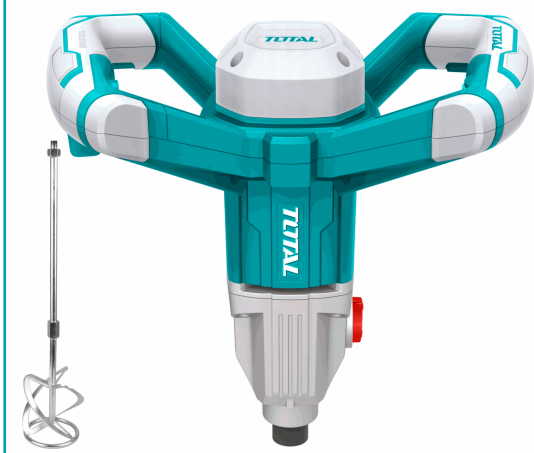

**1400W**

**CÓDIGO:**  
**UTD614006**

## FICHA TÉCNICA

Mezcladora Electrica Total 110-120V~50/60Hz, 1400W, Velocidad Sin Carga:180-480Rpm/300-750Rpm, Caja Color.

**1400W**

**Cantidades por caja:** Cajas de 2

**Código de Barras:** 6941639856313

## INFORMACIÓN ADICIONAL

Mezcladora Electrica Total 110V

Voltaje: 110-120V ~ 50/ 60Hz

Potencia De Entrada: 1400W

Velocidad Sin Carga: 180-480Rpm / 300-750Rpm

Hilo De La Almohadilla De Mezcla: 5/8 ""-11Unc

Caja De Cambios De Aluminio

Luz De Trabajo Integrada

Con 1Pcs Almohadilla De Mezcla

Con 1Set De Escobillas De Carbón Extra

Empaquetado Por Caja De Color

**1400W**

**1400W**