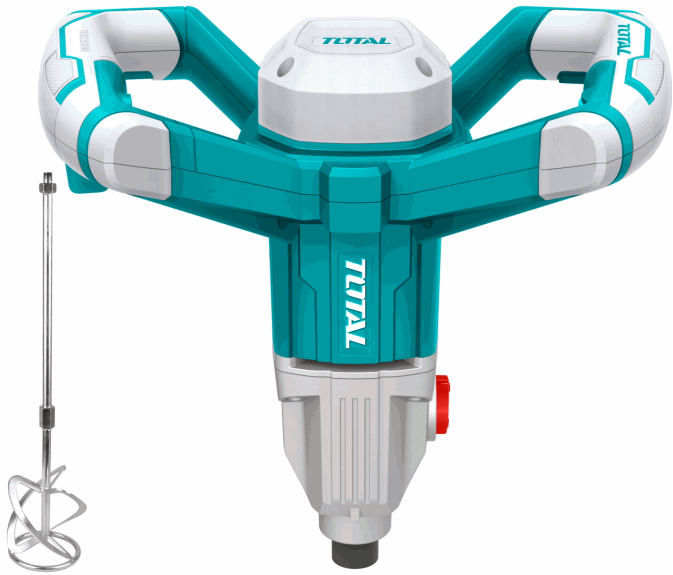

**1400W**

**CÓDIGO:**  
**UTD614006**

## INFORMACIÓN ADICIONAL

Mezcladora Electrica Total 110V

Voltaje: 110-120V ~ 50/ 60Hz

Potencia De Entrada: 1400W

Velocidad Sin Carga: 180-480Rpm / 300-750Rpm

Hilo De La Almohadilla De Mezcla: 5/8 ""-11Unc

Caja De Cambios De Aluminio

Luz De Trabajo Integrada

Con 1Pcs Almohadilla De Mezcla

Con 1Set De Escobillas De Carbón Extra

Empaquetado Por Caja De Color

**1400W**

**1400W**